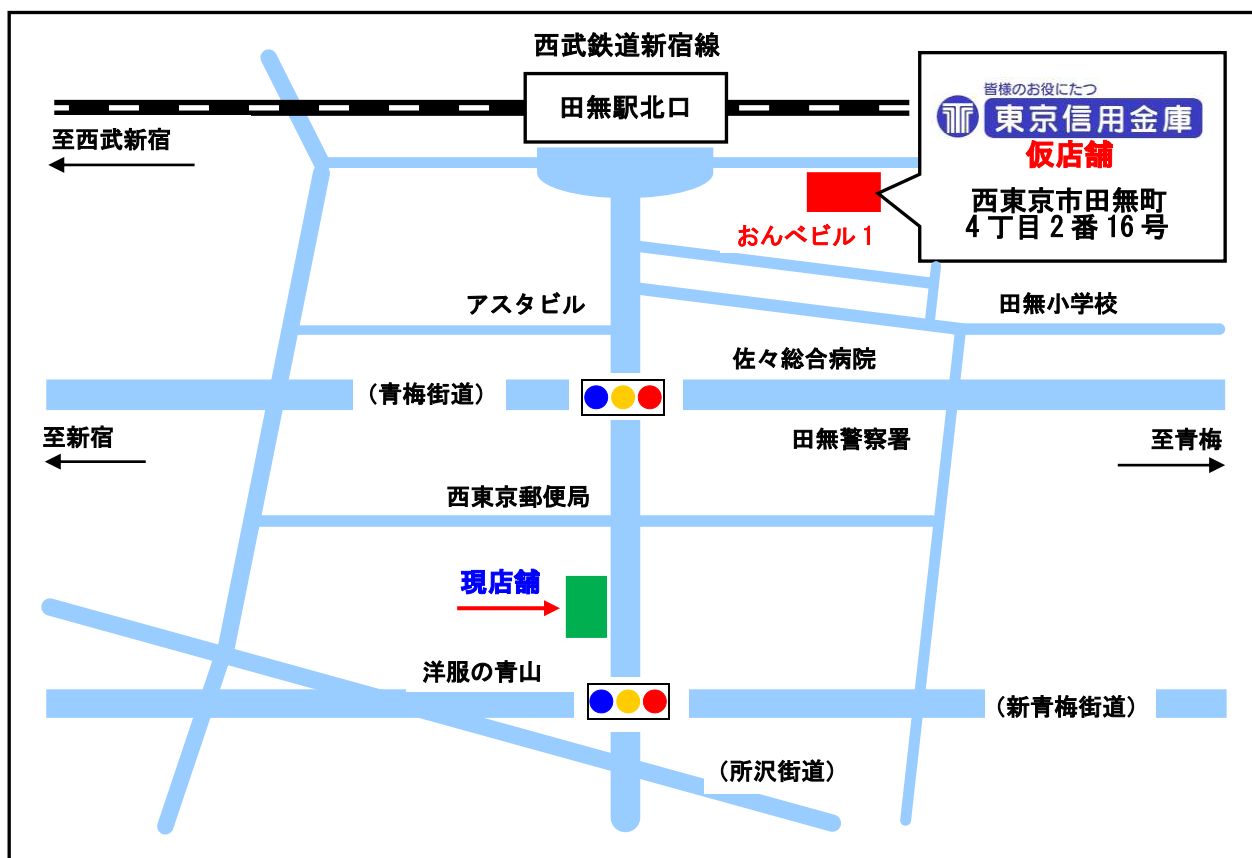

お客さま 各位

田無支店 仮店舗営業時間について

仮店舗営業開始日 令和 6 年 5 月 7 日 (火) 9 時

窓口・ATM営業時間

平日

9時から15時

土曜日・日曜日・祝日

営業はいたしません